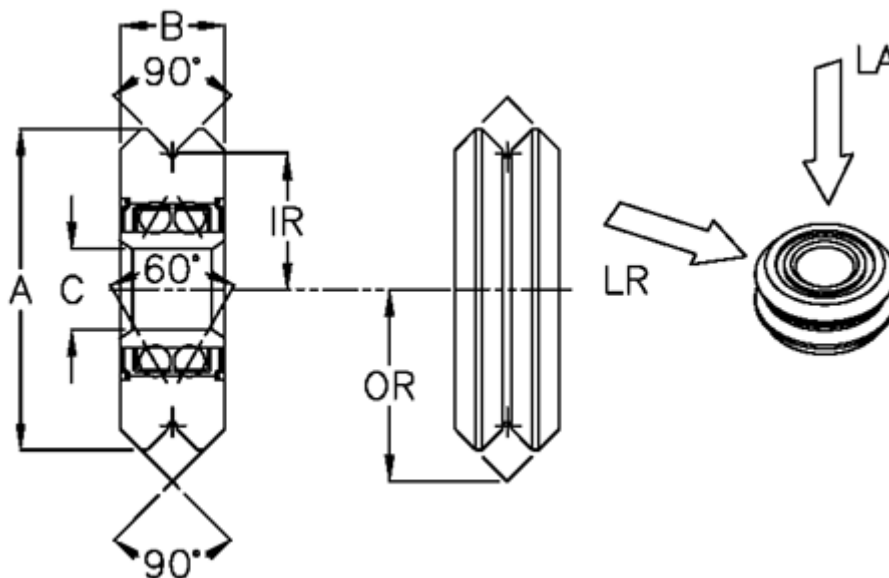

Varenummer: 055442
Beskrivelse: Forseglet leje W4SSXXL

Mål

Bredde B	= 25.40
Diameter A	= 75.39
Hulstr. C	= 22.00
Indvendig radius IR	= 31.75
Udvendig radius OR	= 44.45